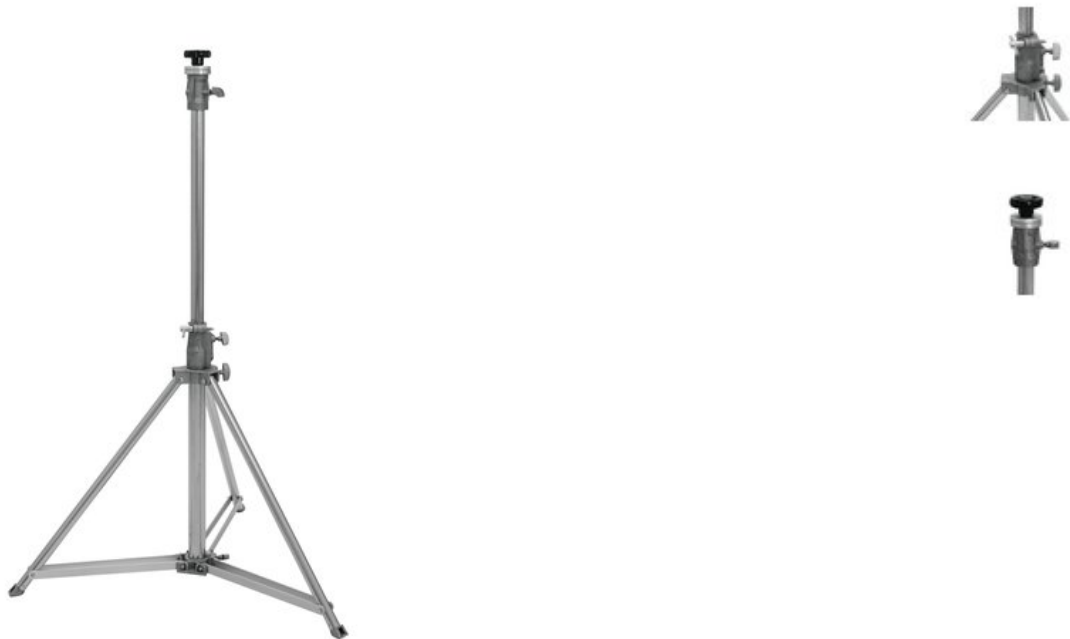

EUROLITE STV-200 Verfolgerstativ, Edelstahl

PRO Version mit kugelgelagertem Kopf, Maximallast 50 kg, maximale Höhe 160 cm

Art.-Nr.: 59007123

GTIN: 4026397646115

Der Artikel ist nicht mehr erhältlich.

Features:

- Professionelles Verfolgerstativ für mobile Lichtenanlagen
- Mit kugelgelagertem Kopf
- Massive Ausführung aus rostfreiem Edelstahl für extra Stabilität
- Einfache Handhabung
- Sicherungsring für die Höheneinstellung
- Höhenverstellbar

Logistic

EAN / GTIN: 4026397646115

Gewicht: 7,00 kg

Länge: 1.10 m

Breite: 0.18 m

Höhe: 0.17 m

Technische Daten:

Maximale Tragfähigkeit:	50 kg
Höhe:	Maximal: 160 cm Minimal: 110 cm
Aufnahmesystem:	M12 Gewinde
Typ (Stative allgemein):	Handauszugsstativ/Licht
Material:	Aluminium; Edelstahl
Farbe:	Silber
Gewicht:	6,30 kg