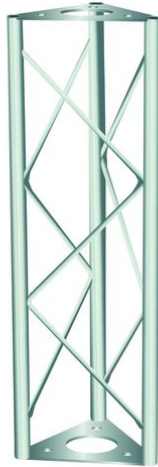

## Traverse 450mm ST450 schwarz

Das dekorative Trussing

**Art.-Nr.: 60112010**  
GTIN: 4026397243338

**Der Artikel ist nicht mehr erhältlich.**

## Traverse 450mm ST450 schwarz

Das dekorative Trussing

**Art.-Nr.: 60112010**  
GTIN: 4026397243338

### Features:

---

- Leichte Montage
- Die DECOTRUSSElemente werden über die Verbindungsplatten mit drei M8 Schrauben verschraubt
- Durch eine Vielzahl von Traversen und Ecken lassen sich phantasievolle Raumgebilde erstellen
- DECOTRUSSEignet sich zum Gestalten von Design-Elementen im z. B. im Ladenbau, auf Messeständen
- DECOTRUSSEist in silber und in schwarzer Lackierung erhältlich
- DECOTRUSSEKonstruktionen sind als Design-Element gedacht
- Bitte beachten Sie die für Traversen-Konstruktionen geltenden gesetzlichen Richtlinien