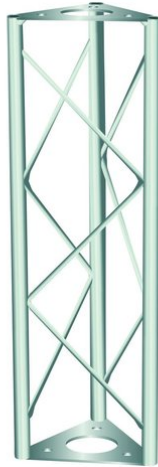

## Traverse 500mm ST500 schwarz

Das dekorative Trussing

**Art.-Nr.: 60112020**  
GTIN: 4026397243376

**Der Artikel ist nicht mehr erhältlich.**

## Traverse 500mm ST500 schwarz

Das dekorative Trussing

**Art.-Nr.: 60112020**  
GTIN: 4026397243376

### Features:

---

- Leichte Montage
- Die DECOTRUSSElemente werden über die Verbindungsplatten mit drei M8 Schrauben verschraubt
- Durch eine Vielzahl von Traversen und Ecken lassen sich phantasievolle Raumgebilde erstellen
- DECOTRUSSEignet sich zum Gestalten von Design-Elementen im z. B. im Ladenbau, auf Messeständen
- DECOTRUSSEist in silber und in schwarzer Lackierung erhältlich
- DECOTRUSSEKonstruktionen sind als Design-Element gedacht
- Bitte beachten Sie die für Traversen-Konstruktionen geltenden gesetzlichen Richtlinien