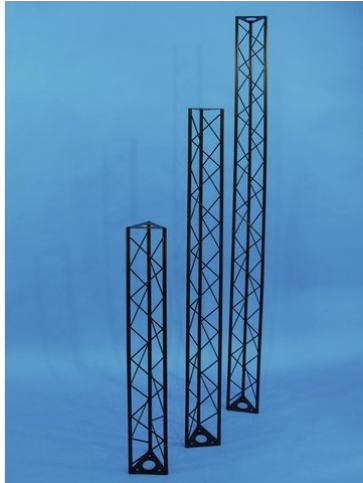

## Traverse 1500mm ST1500 schwarz

Das dekorative Trussing

**Art.-Nr.: 60112040**  
GTIN: 4026397243413

**Der Artikel ist nicht mehr erhältlich.**

## Traverse 1500mm ST1500 schwarz

Das dekorative Trussing

**Art.-Nr.: 60112040**  
GTIN: 4026397243413

### Features:

---

- Leichte Montage
- Die DECOTRUSSElemente werden über die Verbindungsplatten mit drei M8 Schrauben verschraubt
- Durch eine Vielzahl von Traversen und Ecken lassen sich phantasievolle Raumgebilde erstellen
- DECOTRUSSEignet sich zum Gestalten von Design-Elementen im z. B. im Ladenbau, auf Messeständen
- DECOTRUSSEist in silber und in schwarzer Lackierung erhältlich
- DECOTRUSSEKonstruktionen sind als Design-Element gedacht
- Bitte beachten Sie die für Traversen-Konstruktionen geltenden gesetzlichen Richtlinien