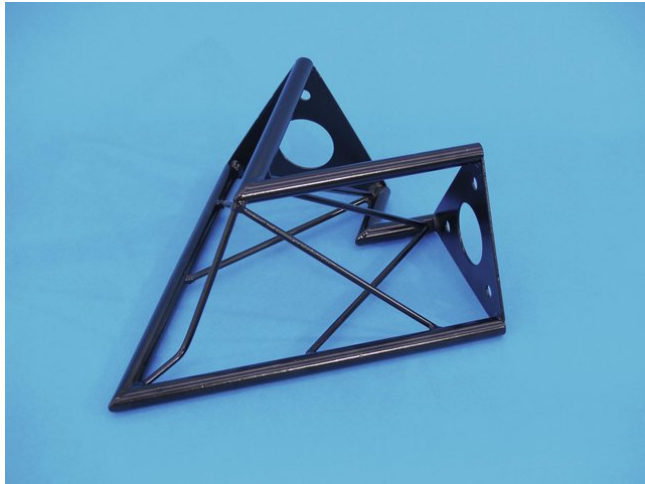

Ecke 2-Weg 60° SAC 20 schwarz

Das dekorative Trussing

Art.-Nr.: 60112076
GTIN: 4026397243475

Der Artikel ist nicht mehr erhältlich.

Ecke 2-Weg 60° SAC 20 schwarz

Das dekorative Trussing

Art.-Nr.: 60112076
GTIN: 4026397243475

Features:

- Leichte Montage
- Die DECOTRUSSElemente werden über die Verbindungsplatten mit drei M8 Schrauben verschraubt
- Durch eine Vielzahl von Traversen und Ecken lassen sich phantasievolle Raumgebilde erstellen
- DECOTRUSSEignet sich zum Gestalten von Design-Elementen im z. B. im Ladenbau, auf Messeständen
- DECOTRUSSEist in silber und in schwarzer Lackierung erhältlich
- DECOTRUSSEKonstruktionen sind als Design-Element gedacht
- Bitte beachten Sie die für Traversen-Konstruktionen geltenden gesetzlichen Richtlinien