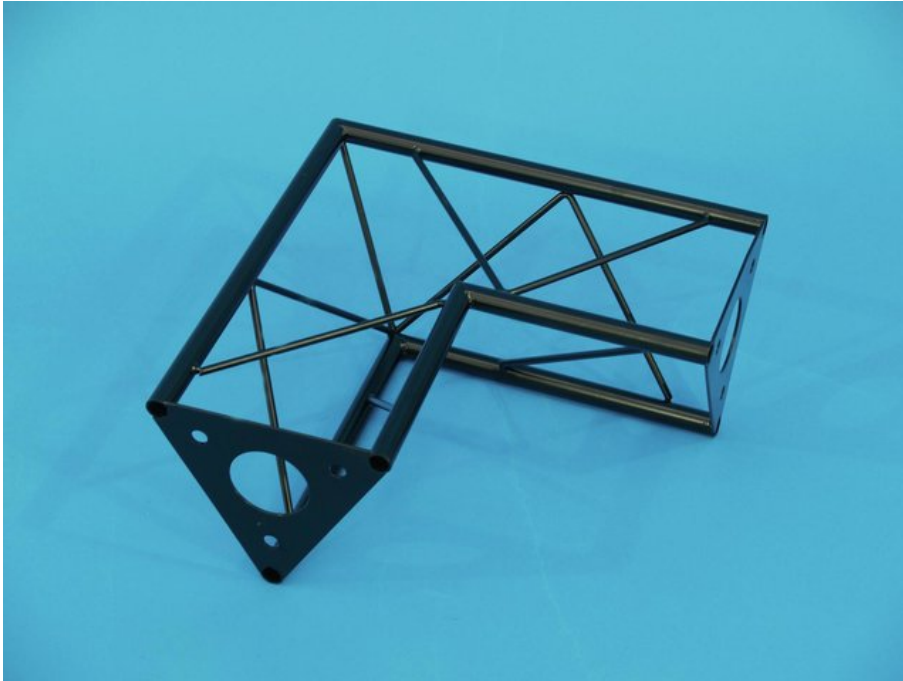

DECOTRUSS Ecke 2-Weg 90° SAC 21 schwarz

Das dekorative Trussing

Art.-Nr.: 60112080

GTIN: 4026397243499

Der Artikel ist nicht mehr erhältlich.

Features:

- Leichte Montage
- Die DECOTRUSS Elemente werden über die Verbindungsplatten mit drei M8 Schrauben verschraubt
- Durch eine Vielzahl von Traversen und Ecken lassen sich phantasievolle Raumgebilde erstellen
- DECOTRUSS eignet sich zum Gestalten von Design-Elementen im z. B. im Ladenbau, auf Messeständen
- DECOTRUSS ist in silber und in schwarzer Lackierung erhältlich
- DECOTRUSS Konstruktionen sind als Design-Element gedacht
- Bitte beachten Sie die für Traversen-Konstruktionen geltenden gesetzlichen Richtlinien

Logistic

EAN / GTIN: 4026397243499

Gewicht: 1,15 kg

Länge: 0.30 m

Breite: 0.30 m

Höhe: 0.14 m

Technische Daten: