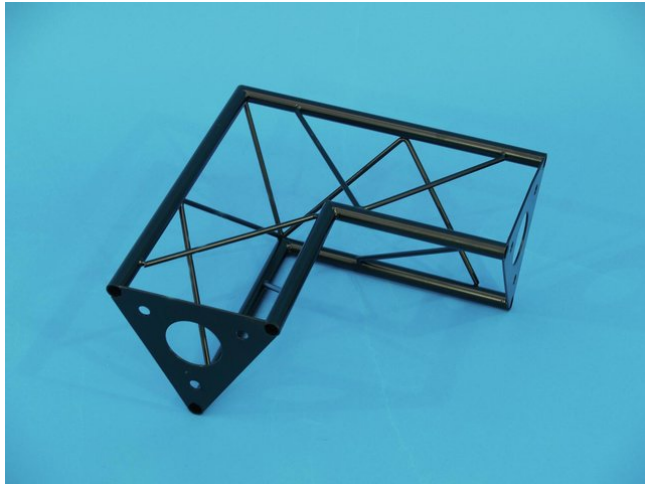

Ecke 2-Weg 90° SAC 21 schwarz

Das dekorative Trussing

Art.-Nr.: 60112080
GTIN: 4026397243499

Der Artikel ist nicht mehr erhältlich.

Ecke 2-Weg 90° SAC 21 schwarz

Das dekorative Trussing

Art.-Nr.: 60112080
GTIN: 4026397243499

Features:

- Leichte Montage
- Die DECOTRUSSElemente werden über die Verbindungsplatten mit drei M8 Schrauben verschraubt
- Durch eine Vielzahl von Traversen und Ecken lassen sich phantasievolle Raumgebilde erstellen
- DECOTRUSSEignet sich zum Gestalten von Design-Elementen im z. B. im Ladenbau, auf Messeständen
- DECOTRUSSEist in silber und in schwarzer Lackierung erhältlich
- DECOTRUSSEKonstruktionen sind als Design-Element gedacht
- Bitte beachten Sie die für Traversen-Konstruktionen geltenden gesetzlichen Richtlinien