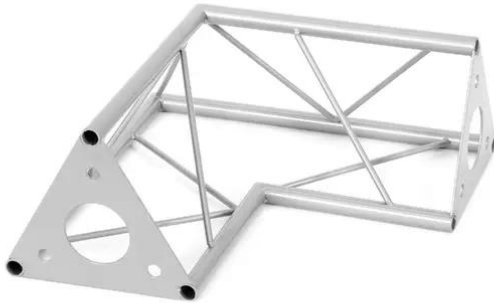

## SAC-21 Ecke 2-Weg 90° silber

Das dekorative Trussing

Art.-Nr.: 60112084  
GTIN: 4026397658507

### Features:

---

- Durch eine Vielzahl von Traversen und Ecken lassen sich phantasievolle Raumgebilde erstellen
- DECOTRUS Konstruktionen sind als Design-Element gedacht
- Einfach aufzubauen
- Gurtrohr: 15 mm
- Für Anwendungsgebiete wie zum Beispiel: Ladenbau; Messe- und Ladenbau