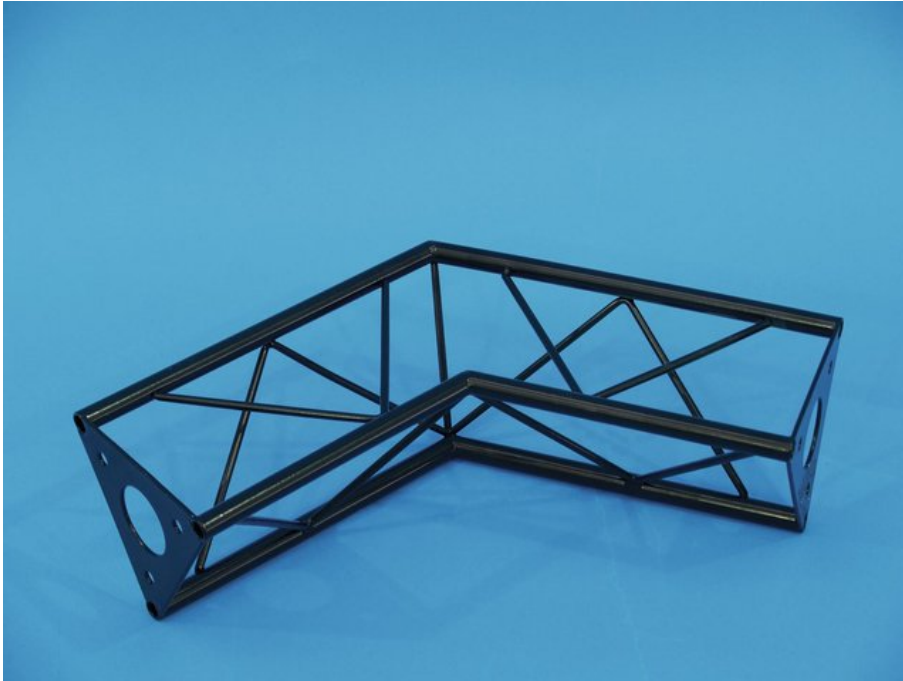

DECOTRUSS Ecke 2-Weg 120° SAC 22 schwarz

Das dekorative Trussing

Art.-Nr.: 60112090

GTIN: 4026397243512

Der Artikel ist nicht mehr erhältlich.

Features:

- Leichte Montage
- Die DECOTRUSS Elemente werden über die Verbindungsplatten mit drei M8 Schrauben verschraubt
- Durch eine Vielzahl von Traversen und Ecken lassen sich phantasievolle Raumgebilde erstellen
- DECOTRUSS eignet sich zum Gestalten von Design-Elementen im z. B. im Ladenbau, auf Messeständen
- DECOTRUSS ist in silber und in schwarzer Lackierung erhältlich
- DECOTRUSS Konstruktionen sind als Design-Element gedacht
- Bitte beachten Sie die für Traversen-Konstruktionen geltenden gesetzlichen Richtlinien

Logistic

EAN / GTIN: 4026397243512

Gewicht: 1,50 kg

Länge: 0.52 m

Breite: 0.30 m

Höhe: 0.15 m

Technische Daten: