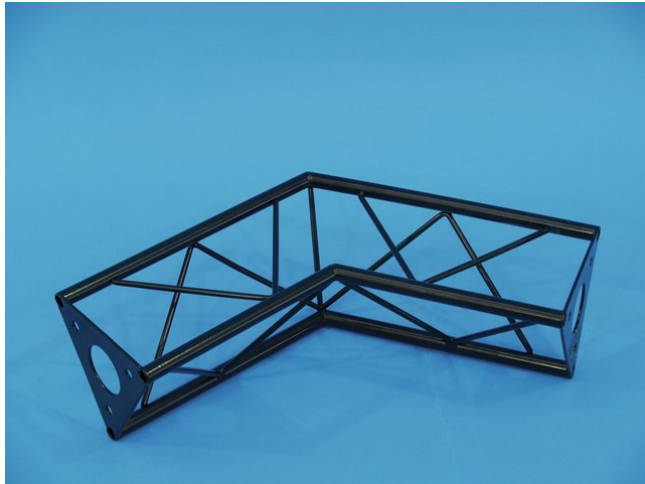

Ecke 2-Weg 120° SAC 22 schwarz

Das dekorative Trussing

Art.-Nr.: 60112090
GTIN: 4026397243512

Der Artikel ist nicht mehr erhältlich.

Ecke 2-Weg 120° SAC 22 schwarz

Das dekorative Trussing

Art.-Nr.: 60112090
GTIN: 4026397243512

Features:

- Leichte Montage
- Die DECOTRUSSElemente werden über die Verbindungsplatten mit drei M8 Schrauben verschraubt
- Durch eine Vielzahl von Traversen und Ecken lassen sich phantasievolle Raumgebilde erstellen
- DECOTRUSSEignet sich zum Gestalten von Design-Elementen im z. B. im Ladenbau, auf Messeständen
- DECOTRUSSEist in silber und in schwarzer Lackierung erhältlich
- DECOTRUSSEKonstruktionen sind als Design-Element gedacht
- Bitte beachten Sie die für Traversen-Konstruktionen geltenden gesetzlichen Richtlinien