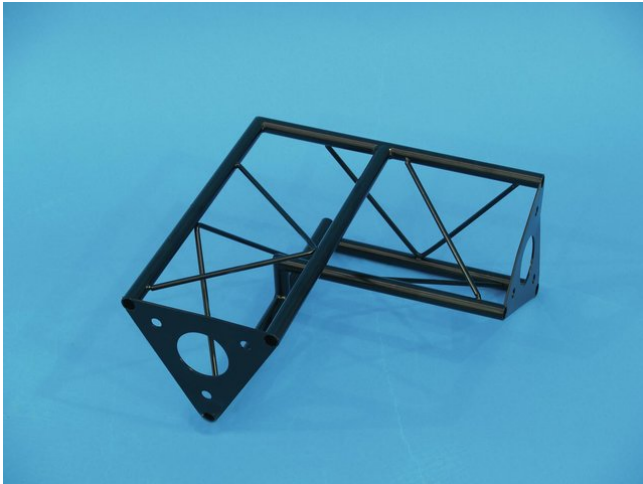

## Ecke vertik.re. SAC 26 schwarz

Art.-Nr.: 60112130  
GTIN: 4026397243598

**Der Artikel ist nicht mehr erhältlich.**

## Ecke vertik.re. SAC 26 schwarz

Art.-Nr.: 60112130  
GTIN: 4026397243598

**Features:**

---