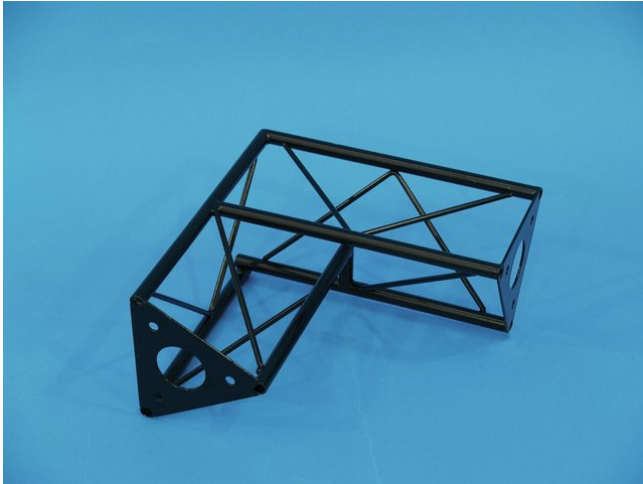

## Ecke vertik.li. SAC 27 schwarz

Art.-Nr.: 60112140  
GTIN: 4026397243611

**Der Artikel ist nicht mehr erhältlich.**

## Ecke vertik.li. SAC 27 schwarz

Art.-Nr.: 60112140  
GTIN: 4026397243611

**Features:**

---