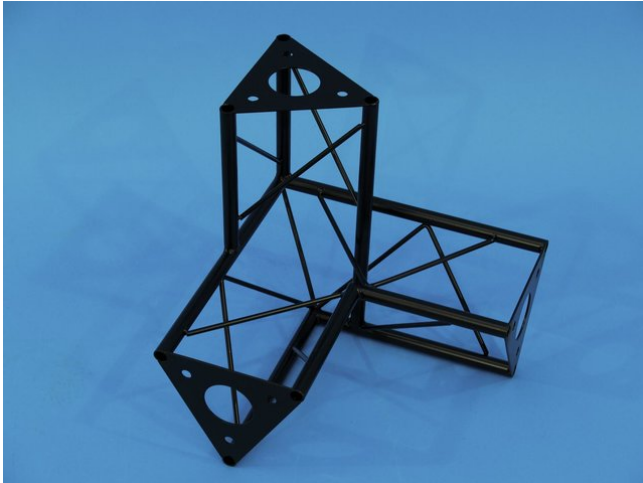

Ecke 3-Weg Λ re SAL 31 schwarz

Art.-Nr.: 60112150
GTIN: 4026397243635

Der Artikel ist nicht mehr erhältlich.

Ecke 3-Weg Λ re SAL 31 schwarz

Art.-Nr.: 60112150
GTIN: 4026397243635

Features:
