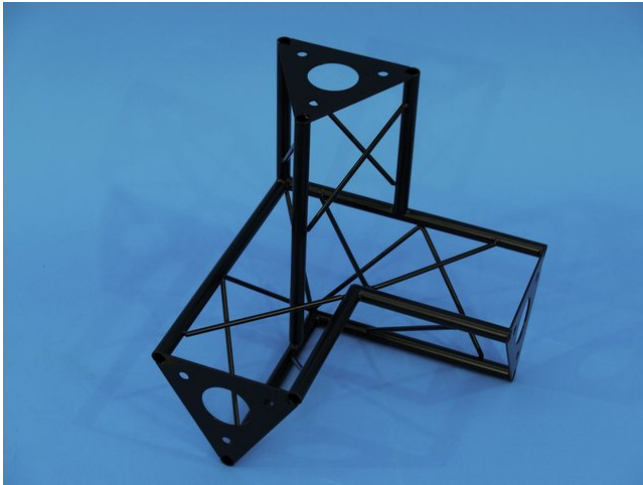

Ecke 3-Weg Λ i SAL 32 schwarz

Art.-Nr.: 60112160
GTIN: 4026397243659

Der Artikel ist nicht mehr erhältlich.

Ecke 3-Weg Λ i SAL 32 schwarz

Art.-Nr.: 60112160
GTIN: 4026397243659

Features:
