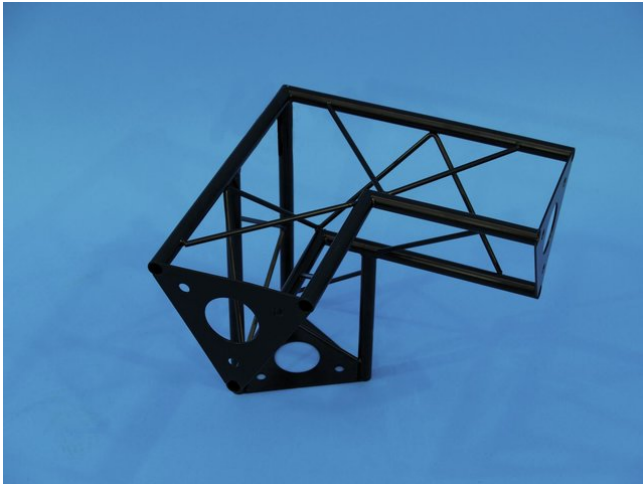

Ecke 3-Weg Vre SAL 33 schwarz

Art.-Nr.: 60112170
GTIN: 4026397243673

Der Artikel ist nicht mehr erhältlich.

Ecke 3-Weg Vre SAL 33 schwarz

Art.-Nr.: 60112170
GTIN: 4026397243673

Features:
