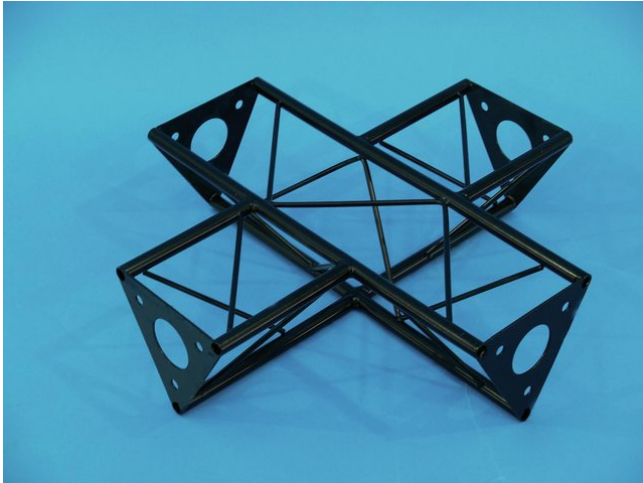

decoTruss

Kreuzung 4-Weg SAC 41 schwarz

Art.-Nr.: 60112190
GTIN: 4026397243710

Der Artikel ist nicht mehr erhältlich.

decoTruss

Kreuzung 4-Weg SAC 41 schwarz

Art.-Nr.: 60112190
GTIN: 4026397243710

Features:
