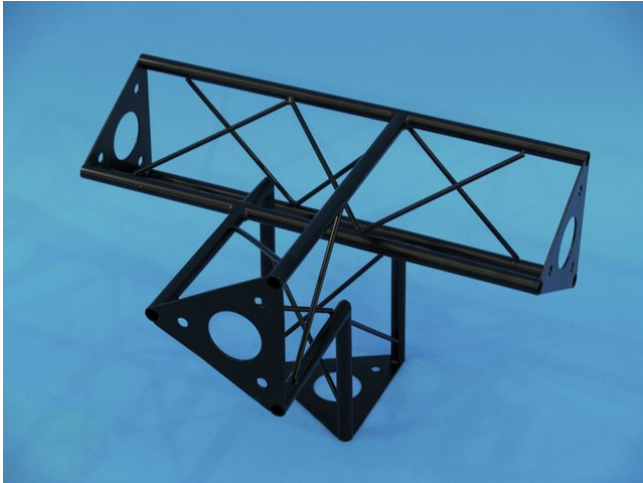

Ecke 4-Weg I+h SAC 45 schwarz

Art.-Nr.: 60112210
GTIN: 4026397243758

Der Artikel ist nicht mehr erhältlich.

Ecke 4-Weg I+h SAC 45 schwarz

Art.-Nr.: 60112210
GTIN: 4026397243758

Features:
