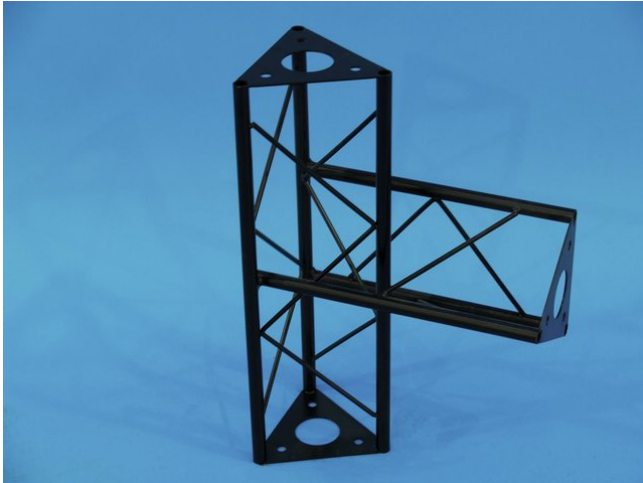

decoTruss

T-St.3-Weg vert.SAT 35 schwarz

Art.-Nr.: 60112220
GTIN: 4026397243772

Der Artikel ist nicht mehr erhältlich.

Alle Rechte vorbehalten. Technische Änderungen und Irrtum vorbehalten.
Alle Bilder ähnlich, zum Teil Symbolfotos.

decoTruss

T-St.3-Weg vert.SAT 35 schwarz

Art.-Nr.: 60112220
GTIN: 4026397243772

Features:

Alle Rechte vorbehalten. Technische Änderungen und Irrtum vorbehalten.
Alle Bilder ähnlich, zum Teil Symbolfotos.