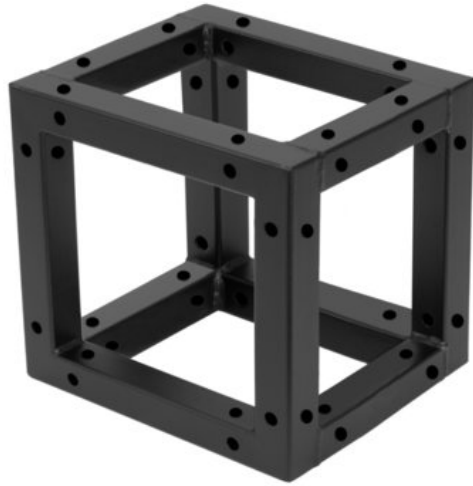

DECOTRUSS Quad Corner Block sw

Zubehörelement für DECOTRUSS Quad - dem dekorativen Traversensystem

Art.-Nr.: 60112400

GTIN: 4026397665765

Listenpreis: 35.58 €

inkl. 19% MwSt.

Features:

- Geringes Packmaß von 20 cm
- Besonders leichte Montage per M8-Schraube
- Für trendige Konstruktionen
- Erzielen Sie dramatische Effekte in Kombination mit passender Beleuchtung, sattgrünen Pflanzen, Messingelementen sowie Weiß als starken Kontrast
- Den passenden Schraubensatz bitte extra bestellen
- Für Anwendungsgebiete wie zum Beispiel: Ladenbau; Mobile DJ's / Alleinunterhalter; Installation

Logistic

EAN / GTIN: 4026397665765

Gewicht: 1,70 kg

Länge: 0.22 m

Breite: 0.22 m

Höhe: 0.23 m

Technische Daten:

Material:	Stahl (pulverbeschichtet)
Farbe:	Schwarz, pulverbeschichtet
Maße:	Länge: 20 cm Breite: 20 cm Tiefe: 20 cm
Gewicht:	1,50 kg