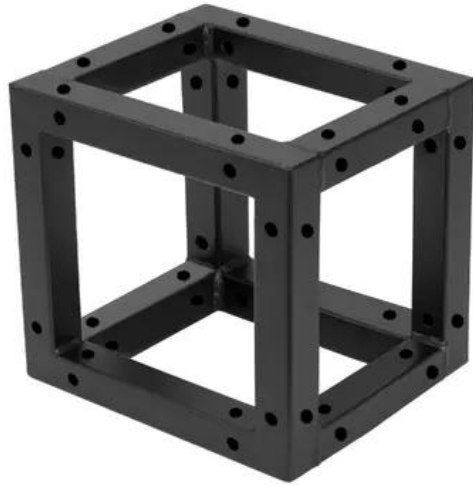

DECOTRUSS Quad Corner Block sw

Zubehörelement für DECOTRUSS Quad - dem dekorativen Traversensystem

Art.-Nr.: 60112400

GTIN: 4026397665765

Features:

- Geringes Packmaß von 20 cm
- Besonders leichte Montage per M8-Schraube
- Für trendige Konstruktionen
- Erzielen Sie dramatische Effekte in Kombination mit passender Beleuchtung, sattgrünen Pflanzen, Messingelementen sowie Weiß als starken Kontrast
- Den passenden Schraubensatz bitte extra bestellen
- Für Anwendungsgebiete wie zum Beispiel: Ladenbau; Mobile DJs / Alleinunterhalter; Installation

Logistic

EAN / GTIN: 4026397665765

Gewicht: 1,70 kg

Länge: 0.22 m

Breite: 0.22 m

Höhe: 0.23 m

Technische Daten:

Material:	Stahl (pulverbeschichtet)
Farbe:	Schwarz, pulverbeschichtet
Maße:	Länge: 20 cm Breite: 20 cm Tiefe: 20 cm
Gewicht:	1,50 kg