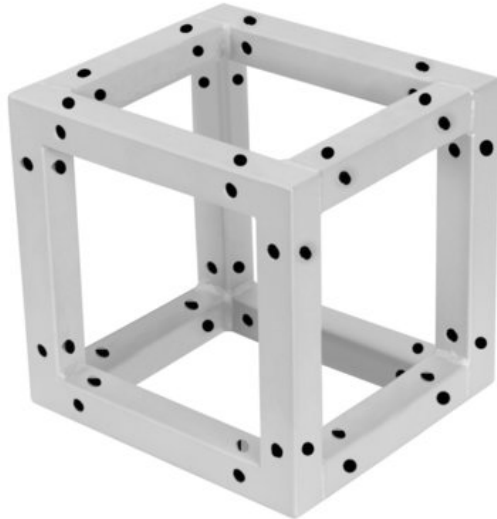

DECOTRUSS Quad Corner Block sil

Art.-Nr.: 60112405

Erzielen Sie dramatische Effekte in Kombination mit passender Beleuchtung, sattgrünen Pflanzen, Messingelementen sowie We

Listenpreis: 39.15 €

inkl. 19% MwSt.

Features:

- Silbergraue Beschichtung für die klassische Tech-Optik
- Geringes Packmaß von 20 cm
- Besonders leichte Montage per M8-Schraube
- Für trendige Konstruktionen
- Den passenden Schraubensatz bitte extra bestellen
- Für Anwendungsgebiete wie zum Beispiel: Ladenbau; Mobile DJ's / Alleinunterhalter; Installation

Lieferumfang

- 1 x Gerät

Logistic

EAN / GTIN: 4026397665772

Gewicht: 1,70 kg

Länge: 0.22 m

Breite: 0.22 m

Höhe: 0.23 m

Technische Daten:

Farbe: Silbergrau, matt, pulverbeschichtet

Maße: Länge: 20 cm

Breite: 20 cm

Tiefe: 20 cm

Gewicht: 1,50 kg