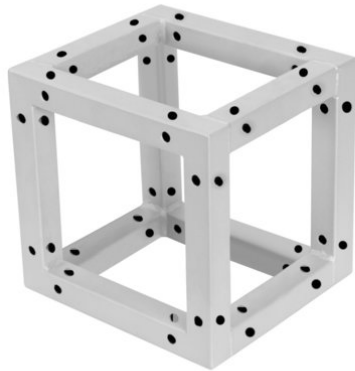

## Quad Corner Block sil

Erzielen Sie dramatische Effekte in Kombination mit passender Beleuchtung, sattgrünen Pflanzen, Messingelementen sowie Weiß als starken Kontrast

**Art.-Nr.: 60112405**

GTIN: 4026397665772

### Features:

---

- Silbergraue Beschichtung für die klassische Tech-Optik
  - Geringes Packmaß von 20 cm
  - Besonders leichte Montage per M8-Schraube
  - Für trendige Konstruktionen
  - Den passenden Schraubensatz bitte extra bestellen
  - Für Anwendungsgebiete wie zum Beispiel: Ladenbau; Mobile DJ's / Alleinunterhalter; Installation
- Lieferumfang
- 1 x Gerät