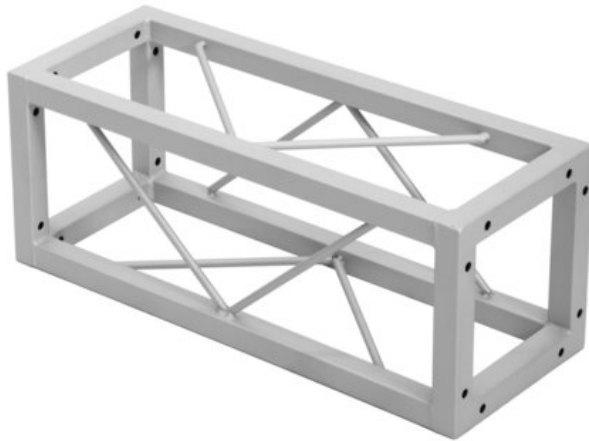

DECOTRUSS Quad ST-500 Traverse sil

Dekorative Vierecks-Traverse

Art.-Nr.: 60112415

GTIN: 4026397665796

Der Artikel ist nicht mehr erhältlich.

Features:

- Kleine dekorative Traverse
- Silbergraue Beschichtung für die klassische Tech-Optik
- Geringes Packmaß von 20 cm
- Besonders leichte Montage per M8-Schraube
- Mit dem Cornerblock entstehen ganz leicht trendige Konstruktionen
- Erzielen Sie tolle Effekte in Kombination mit passender Beleuchtung, Pflanzen und weiterer Dekoration
- Den passenden Schraubensatz bitte extra bestellen
- In verschiedenen Längen erhältlich
- Für Anwendungsgebiete wie zum Beispiel: Ladenbau; Mobile DJ's / Alleinunterhalter; Installation

Logistic

EAN / GTIN: 4026397665796

Gewicht: 3,40 kg

Länge: 0,22 m

Breite: 0,22 m

Höhe: 0,53 m

Technische Daten:

Farbe: Silbergrau, matt, pulverbeschichtet

Strebe Durchmesser x Stärke: 8 mm Vollmaterial

Maße: Länge: 50 cm
Breite: 20 cm
Tiefe: 20 cm

Gewicht: 3,00 kg