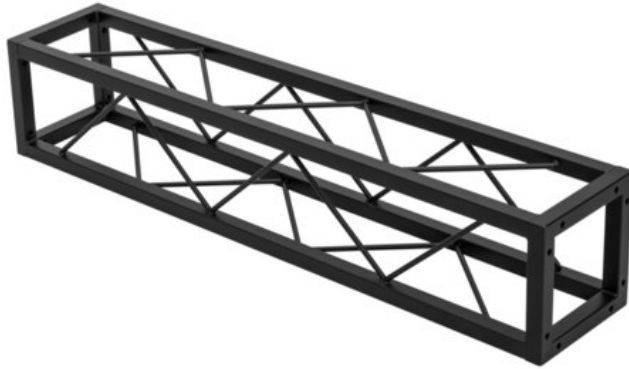

## DECOTRUSS Quad ST-1000 Traverse sw

Dekorative Vierecks-Traverse

Art.-Nr.: 60112420

GTIN: 4026397665802

**Listenpreis: 77.23 €**

inkl. 19% MwSt.

### Features:

- Kleine dekorative Traverse
- Geringes Packmaß von 20 cm
- Besonders leichte Montage per M8-Schraube
- Für trendige Konstruktionen
- Erzielen Sie dramatische Effekte in Kombination mit passender Beleuchtung, sattgrünen Pflanzen, Messingelementen sowie Weiß als starken Kontrast
- Den passenden Schraubensatz bitte extra bestellen
- In verschiedenen Längen erhältlich
- Für Anwendungsgebiete wie zum Beispiel: Ladenbau; Mobile DJ's / Alleinunterhalter; Installation

#### Lieferumfang

- 1 x Traverse

### Technische Daten:

Material:	Stahl (pulverbeschichtet)
Farbe:	Schwarz, matt, pulverbeschichtet
Strebe Durchmesser x Stärke:	8 mm Vollmaterial
Maße:	Länge: 1 m Breite: 20 cm Tiefe: 20 cm
Gewicht:	5,40 kg