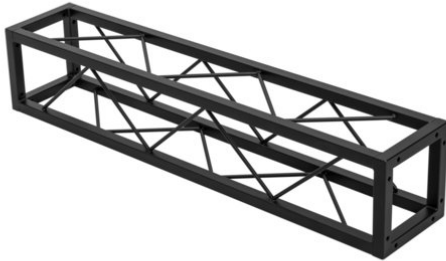

Quad ST-1000 Traverse sw

Dekorative Vierecks-Traverse

Art.-Nr.: 60112420
GTIN: 4026397665802

Listenpreis: 77.23 €
inkl. 19% Mwst.

Quad ST-1000 Traverse sw

Dekorative Vierecks-Traverse

Art.-Nr.: 60112420
GTIN: 4026397665802

Features:

- Kleine dekorative Traverse
 - Geringes Packmaß von 20 cm
 - Besonders leichte Montage per M8-Schraube
 - Für trendige Konstruktionen
 - Erzielen Sie dramatische Effekte in Kombination mit passender Beleuchtung, sattgrünen Pflanzen, Messingelementen sowie Weiß als starken Kontrast
 - Den passenden Schraubensatz bitte extra bestellen
 - In verschiedenen Längen erhältlich
 - Für Anwendungsgebiete wie zum Beispiel: Ladenbau; Mobile DJ's / Alleinunterhalter; Installation
- Lieferumfang
- 1 x Traverse