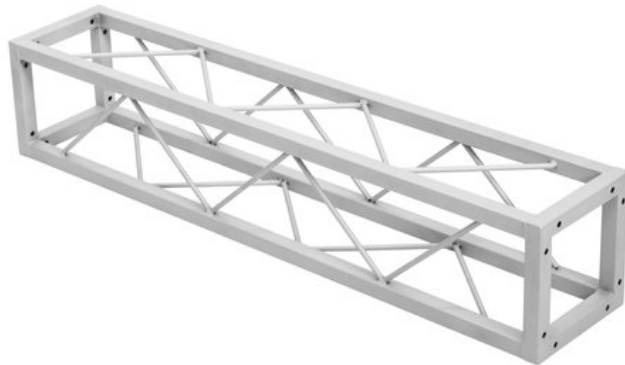

DECOTRUSS Quad ST-1000 Traverse sil

Dekorative Vierecks-Traverse

Art.-Nr.: 60112425

GTIN: 4026397665819

Der Artikel ist nicht mehr erhältlich.

Features:

- Kleine dekorative Traverse
- Silbergraue Beschichtung für die klassische Tech-Optik
- Geringes Packmaß von 20 cm
- Besonders leichte Montage per M8-Schraube
- Mit dem Cornerblock entstehen ganz leicht trendige Konstruktionen
- Erzielen Sie tolle Effekte in Kombination mit passender Beleuchtung, Pflanzen und weiterer Dekoration
- Den passenden Schraubensatz bitte extra bestellen
- In verschiedenen Längen erhältlich
- Für Anwendungsgebiete wie zum Beispiel: Ladenbau; Mobile DJ's / Alleinunterhalter; Installation

Logistic

EAN / GTIN: 4026397665819

Gewicht: 6,10 kg

Länge: 0,22 m

Breite: 0,22 m

Höhe: 1,03 m

Technische Daten:

Farbe: Silbergrau, matt, pulverbeschichtet

Strebe Durchmesser x Stärke: 8 mm Vollmaterial

Maße: Länge: 1 m
Breite: 20 cm
Tiefe: 20 cm

Gewicht: 5,40 kg