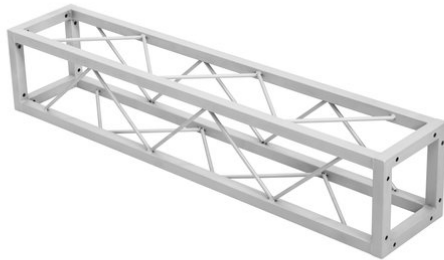

Quad ST-1000 Traverse sil

Dekorative Vierecks-Traverse

Art.-Nr.: 60112425
GTIN: 4026397665819

Der Artikel ist nicht mehr erhältlich.

Quad ST-1000 Traverse sil

Dekorative Vierecks-Traverse

Art.-Nr.: 60112425
GTIN: 4026397665819

Features:

- Kleine dekorative Traverse
- Silbergraue Beschichtung für die klassische Tech-Optik
- Geringes Packmaß von 20 cm
- Besonders leichte Montage per M8-Schraube
- Mit dem Cornerblock entstehen ganz leicht trendige Konstruktionen
- Erzielen Sie tolle Effekte in Kombination mit passender Beleuchtung, Pflanzen und weiterer Dekoration
- Den passenden Schraubensatz bitte extra bestellen
- In verschiedenen Längen erhältlich
- Für Anwendungsgebiete wie zum Beispiel: Ladenbau; Mobile DJ's / Alleinunterhalter; Installation