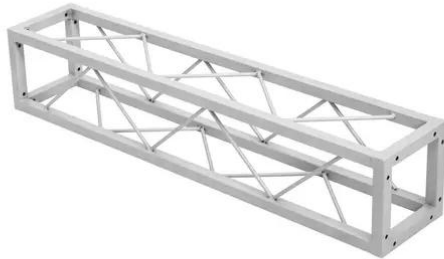

Quad ST-1000 Traverse sil

Dekorative Vierecks-Traverse

Art.-Nr.: 60112425

GTIN: 4026397665819

Quad ST-1000 Traverse sil

Dekorative Vierecks-Traverse

Art.-Nr.: 60112425

GTIN: 4026397665819

Features:

- Kleine dekorative Traverse
- Silbergraue Beschichtung für die klassische Tech-Optik
- Geringes Packmaß von 20 cm
- Besonders leichte Montage per M8-Schraube
- Mit dem Cornerblock entstehen ganz leicht trendige Konstruktionen
- Erzielen Sie tolle Effekte in Kombination mit passender Beleuchtung, Pflanzen und weiterer Dekoration
- Den passenden Schraubensatz bitte extra bestellen
- In verschiedenen Längen erhältlich
- Für Anwendungsgebiete wie zum Beispiel: Ladenbau; Mobile DJs / Alleinunterhalter; Installation