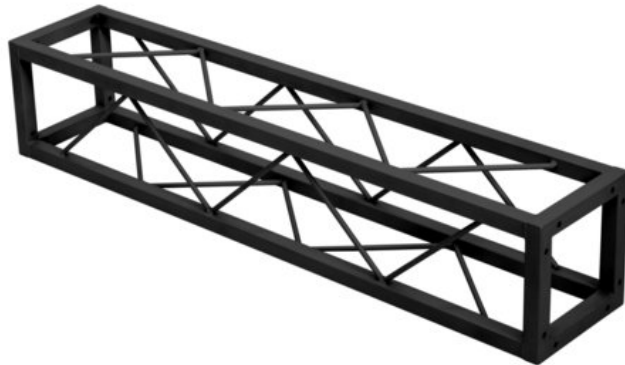

DECOTRUSS Quad ST-1500 Traverse sw

Dekorative Vierecks-Traverse

Art.-Nr.: 60112426
GTIN: 4026397714029

Listenpreis: 117.81 €
inkl. 19% Mwst.

Features:

- Kleine dekorative Traverse
- Geringes Packmaß von 20 cm
- Besonders leichte Montage per M8-Schraube
- Für trendige Konstruktionen
- Erzielen Sie dramatische Effekte in Kombination mit passender Beleuchtung, sattgrünen Pflanzen, Messingelementen sowie Weiß als starken Kontrast
- Den passenden Schraubensatz bitte extra bestellen
- Für Anwendungsgebiete wie zum Beispiel: Messe- und Ladenbau

Lieferumfang

- 1 x Traverse, 1 x Bedienungsanleitung

Logistic

EAN / GTIN: 4026397714029
Gewicht: 9,30 kg
Länge: 1.53 m
Breite: 0.21 m
Höhe: 0.21 m
Sperrgut

Technische Daten:

Material:	Stahl (pulverbeschichtet)
Farbe:	Schwarz, matt, pulverbeschichtet
Strebe Durchmesser x Stärke:	8 mm Vollmaterial
Maße:	Länge: 1,5 m Breite: 20 cm Höhe: 20 cm
Gewicht:	8,50 kg