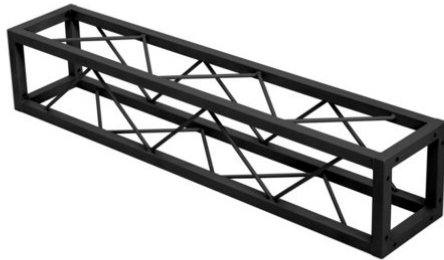

Quad ST-1500 Traverse sw

Dekorative Vierecks-Traverse

Art.-Nr.: 60112426

GTIN: 4026397714029

Listenpreis: 117.81 €
inkl. 19% Mwst.

Quad ST-1500 Traverse sw

Dekorative Vierecks-Traverse

Art.-Nr.: 60112426

GTIN: 4026397714029

Features:

- Kleine dekorative Traverse
- Geringes Packmaß von 20 cm
- Besonders leichte Montage per M8-Schraube
- Für trendige Konstruktionen
- Erzielen Sie dramatische Effekte in Kombination mit passender Beleuchtung, sattgrünen Pflanzen, Messingelementen sowie Weiß als starken Kontrast
- Den passenden Schraubensatz bitte extra bestellen
- Für Anwendungsgebiete wie zum Beispiel: Messe- und Ladenbau
- Lieferumfang
- 1 x Traverse, 1 x Bedienungsanleitung