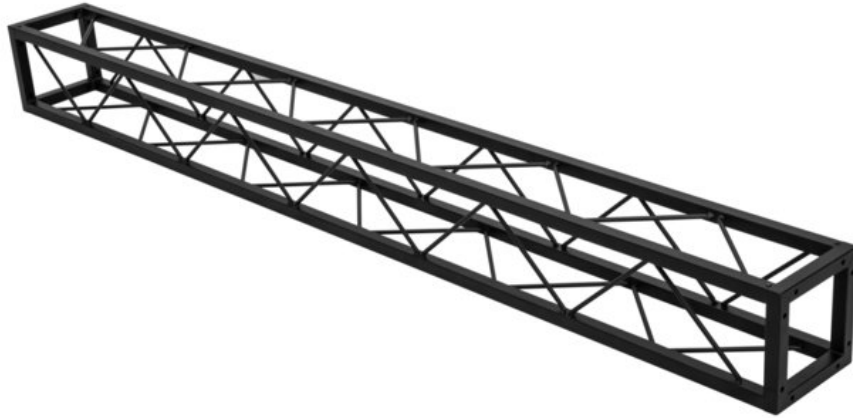

## DECOTRUSS Quad ST-2000 Traverse sw

Dekorative Vierecks-Traverse

Art.-Nr.: 60112430

GTIN: 4026397665833

**Listenpreis: 148.75 €**

inkl. 19% Mwst.

### Features:

- Kleine dekorative Traverse
- Geringes Packmaß von 20 cm
- Besonders leichte Montage per M8-Schraube
- Für trendige Konstruktionen
- Erzielen Sie dramatische Effekte in Kombination mit passender Beleuchtung, sattgrünen Pflanzen, Messingelementen sowie Weiß als starken Kontrast
- Den passenden Schraubensatz bitte extra bestellen
- In verschiedenen Längen erhältlich
- Für Anwendungsgebiete wie zum Beispiel: Ladenbau; Mobile DJ's / Alleinunterhalter; Installation

### Logistic

EAN / GTIN: 4026397665833

Gewicht: 12,45 kg

Länge: 0,23 m

Breite: 0,23 m

Höhe: 2,03 m

Sperrgut

### Technische Daten:

Material:	Stahl (pulverbeschichtet)
Farbe:	Schwarz, matt, pulverbeschichtet
Strebe Durchmesser x Stärke:	8 mm Vollmaterial
Maße:	Länge: 2 m Breite: 20 cm Tiefe: 20 cm
Gewicht:	11,45 kg