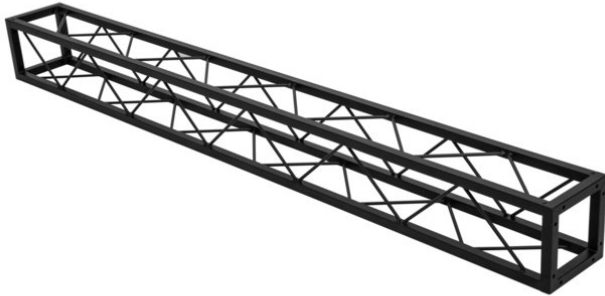

Quad ST-2000 Traverse sw

Dekorative Vierecks-Traverse

Art.-Nr.: 60112430
GTIN: 4026397665833

Listenpreis: 148.75 €
inkl. 19% Mwst.

Quad ST-2000 Traverse sw

Dekorative Vierecks-Traverse

Art.-Nr.: 60112430
GTIN: 4026397665833

Features:

- Kleine dekorative Traverse
 - Geringes Packmaß von 20 cm
 - Besonders leichte Montage per M8-Schraube
 - Für trendige Konstruktionen
 - Erzielen Sie dramatische Effekte in Kombination mit passender Beleuchtung, sattgrünen Pflanzen, Messingelementen sowie Weiß als starken Kontrast
 - Den passenden Schraubensatz bitte extra bestellen
 - In verschiedenen Längen erhältlich
 - Für Anwendungsgebiete wie zum Beispiel: Ladenbau; Mobile DJ's / Alleinunterhalter; Installation
- Lieferumfang
- 1 x Traverse, 1 x Bedienungsanleitung