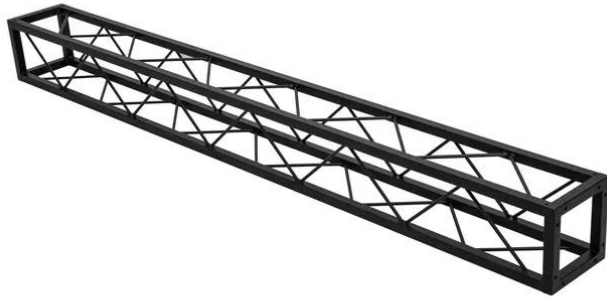

## Quad ST-2000 Traverse sw

Dekorative Vierecks-Traverse

**Art.-Nr.: 60112430**  
GTIN: 4026397665833

### Features:

---

- Kleine dekorative Traverse
- Geringes Packmaß von 20 cm
- Besonders leichte Montage per M8-Schraube
- Für trendige Konstruktionen
- Erzielen Sie dramatische Effekte in Kombination mit passender Beleuchtung, sattgrünen Pflanzen, Messingelementen sowie Weiß als starken Kontrast
- Den passenden Schraubensatz bitte extra bestellen
- In verschiedenen Längen erhältlich
- Für Anwendungsgebiete wie zum Beispiel: Ladenbau; Mobile DJs / Alleinunterhalter; Installation