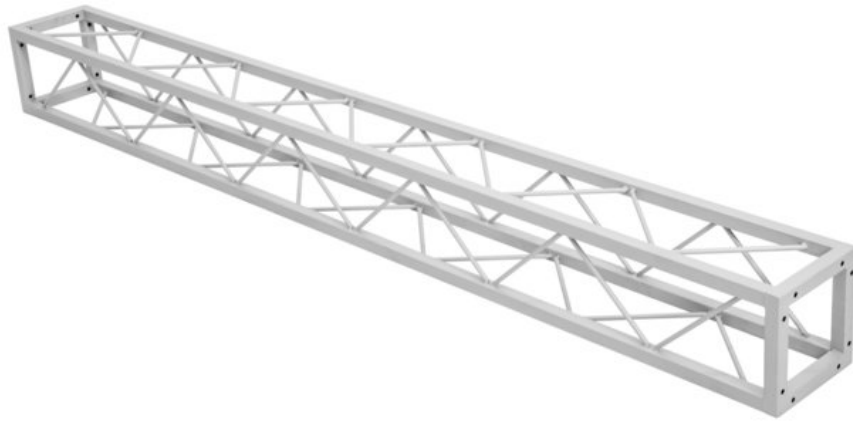

DECOTRUSS Quad ST-2000 Traverse sil

Dekorative Vierecks-Traverse

Art.-Nr.: 60112435

GTIN: 4026397665840

Listenpreis: 148.75 €

inkl. 19% MwSt.

Features:

- Kleine dekorative Traverse
- Silbergraue Beschichtung für die klassische Tech-Optik
- Geringes Packmaß von 20 cm
- Besonders leichte Montage per M8-Schraube
- Für trendige Konstruktionen
- Erzielen Sie dramatische Effekte in Kombination mit passender Beleuchtung, sattgrünen Pflanzen, Messingelementen sowie Weiß als starken Kontrast
- Den passenden Schraubensatz bitte extra bestellen
- In verschiedenen Längen erhältlich
- Für Anwendungsgebiete wie zum Beispiel: Ladenbau; Mobile DJ's / Alleinunterhalter; Installation

Logistic

EAN / GTIN: 4026397665840

Gewicht: 11,40 kg

Länge: 0,22 m

Breite: 0,22 m

Höhe: 2,03 m

Sperrgut

Technische Daten:

Farbe: Silbergrau, matt, pulverbeschichtet

Strebe Durchmesser x Stärke: 8 mm Vollmaterial

Maße: Länge: 2 m
Breite: 20 cm
Tiefe: 20 cm

Gewicht: 10,30 kg