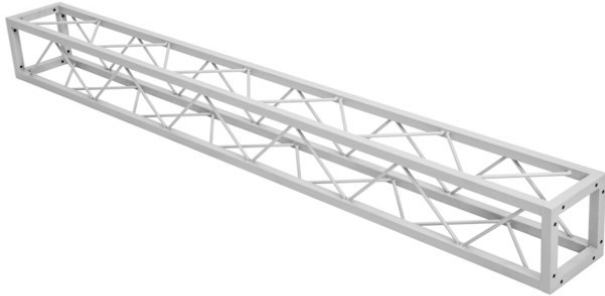

Quad ST-2000 Traverse sil

Dekorative Vierecks-Traverse

Art.-Nr.: 60112435

GTIN: 4026397665840

Listenpreis: 148.75 €
inkl. 19% Mwst.

Quad ST-2000 Traverse sil

Dekorative Vierecks-Traverse

Art.-Nr.: 60112435

GTIN: 4026397665840

Features:

- Kleine dekorative Traverse
- Silbergraue Beschichtung für die klassische Tech-Optik
- Geringes Packmaß von 20 cm
- Besonders leichte Montage per M8-Schraube
- Für trendige Konstruktionen
- Erzielen Sie dramatische Effekte in Kombination mit passender Beleuchtung, sattgrünen Pflanzen, Messingelementen sowie Weiß als starken Kontrast
- Den passenden Schraubensatz bitte extra bestellen
- In verschiedenen Längen erhältlich
- Für Anwendungsgebiete wie zum Beispiel: Ladenbau; Mobile DJ's / Alleinunterhalter; Installation