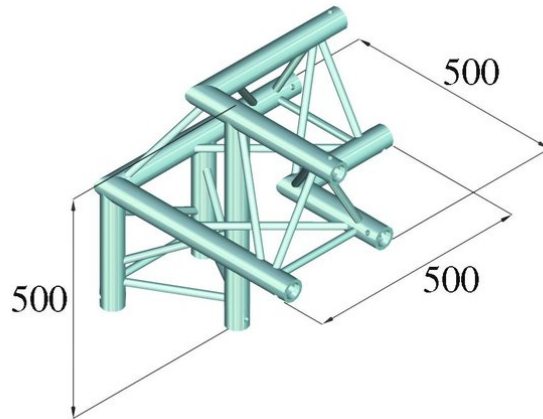

## TRILOCK QPAL-31 3-Weg-Ecke $\Lambda$ rechts

Art.-Nr.: 60301871  
GTIN: 4026397118148

**Der Artikel ist nicht mehr erhältlich.**

## TRILOCK QPAL-31 3-Weg-Ecke $\Lambda$ rechts

Art.-Nr.: 60301871  
GTIN: 4026397118148

**Features:**

---