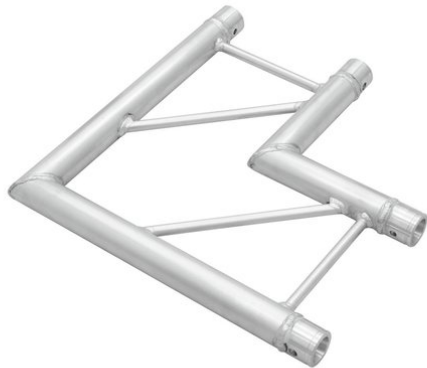

# alutruss

---

## BILOCK E-GL22 C21-H 2-Wege- Ecke 90°

Art.-Nr.: 6030209W  
GTIN: 4026397572759

**Listenpreis: 148.75 €**  
inkl. 19% MwSt.

## BILOCK E-GL22 C21-H 2-Wege- Ecke 90°

Art.-Nr.: 6030209W  
GTIN: 4026397572759

### Features:

---

- Ausrichtung Horizontal
- Gurtrohr: 50 mm
- Made in Europe
- Lieferumfang
- 1 x Verbinderset