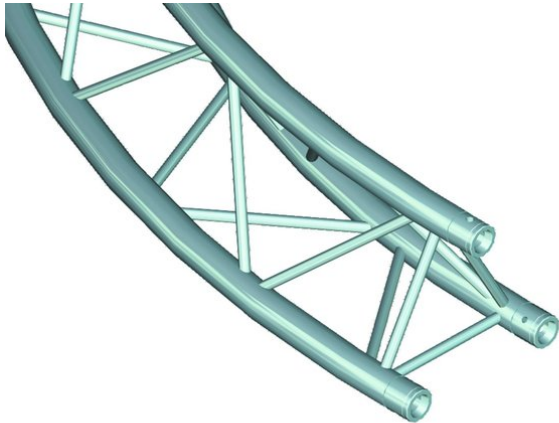

# alutruss

---

## TRILOCK E-GL33 Kreiselement 5m out 45° $\Lambda$

Art.-Nr.: 60302307  
GTIN: 4026397560084

**Der Artikel ist nicht mehr erhältlich.**

## TRILOCK E-GL33 Kreiselement 5m out 45° $\Lambda$

Art.-Nr.: 60302307  
GTIN: 4026397560084

### Features:

---

- Gurtrohr: 50 mm
- Made in Europe
- Lieferumfang
- 1 x Verbinderset