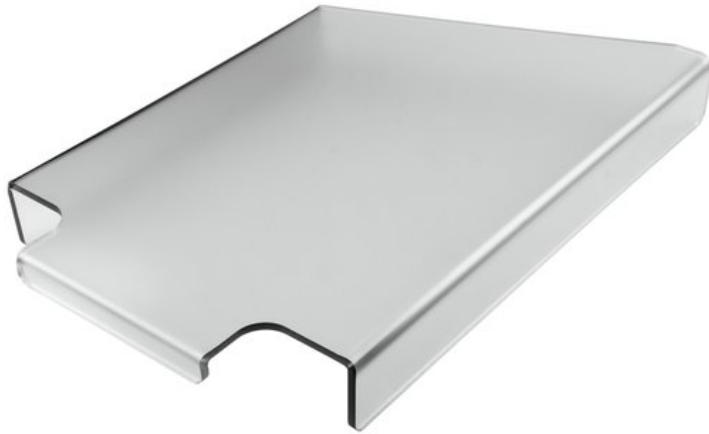

TRUSS4BARS Traversenauflage für 135° Ecke rechts/6mm

Verwandelt eine Traversenkonstruktion in eine Bar

Art.-Nr.: 60303116

GTIN: 788400323584

Listenpreis: 106.98 €

inkl. 19% MwSt.

Features:

- Für alle Traversen mit Außenmaßen von 290 mm
- Aus lichtdurchlässigem Material
- Einfache Montage
- Gurtrohr: 50 mm
- Made in Germany

Logistic

EAN / GTIN: 788400323584

Technische Daten:

Aufbau:	Einfache Montage
Gurtrohr:	50 mm
Farbe:	Weiß
Gewicht:	1,20 kg
