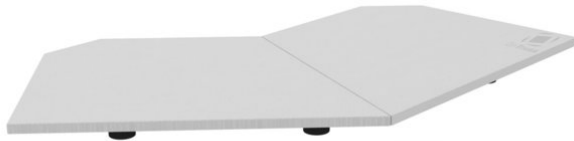

## EventBoard C45A PREMIUM grau

OnTruss EventBoard. Ein System. Viele Möglichkeiten.

**Art.-Nr.: 60303159**  
GTIN: 4026397674378

**Der Artikel ist nicht mehr erhältlich.**

## EventBoard C45A PREMIUM grau

OnTruss EventBoard. Ein System. Viele Möglichkeiten.

**Art.-Nr.: 60303159**  
GTIN: 4026397674378

### Features:

---

- EventBoard passt auf alle 2-Punkt-, 3-Punkt und 4-Punkt-Traversen. Es ist mit allen gängigen Herstellern kompatibel.
- EventBoard unterstützt jedes Bracing. Der Verlauf der Querverstrebung spielt keine Rolle.
- EventBoard funktioniert an Traversen mit und ohne Endplatten.
- Ein System für unterschiedliche Anwendungen (Theke, Tisch, Sitzmöbel, Verkleidung)
- Wenig Transport- und Lagervolumen
- Flexibel erweiterbar
- Freie Formgestaltung (mit nur wenigen Plattentypen)
- Keine abstehenden Bauteile
- Werkzeuglose Montage der OnTruss TrussClips durch 90°-Drehung
- Markierungssystem zum schnellen Anbringen der TrussClips
- Hohe Belastbarkeit
- Gestaltungsfreiheit beim Traversen-Unterbau (z.B. problemlose Befestigung von EventBoard S100 auf Traversen-Stückelung 50cm + 29cm + 21cm)
- Zusatzschiene für Erweiterungen vorhanden (z.B. FrontCover)