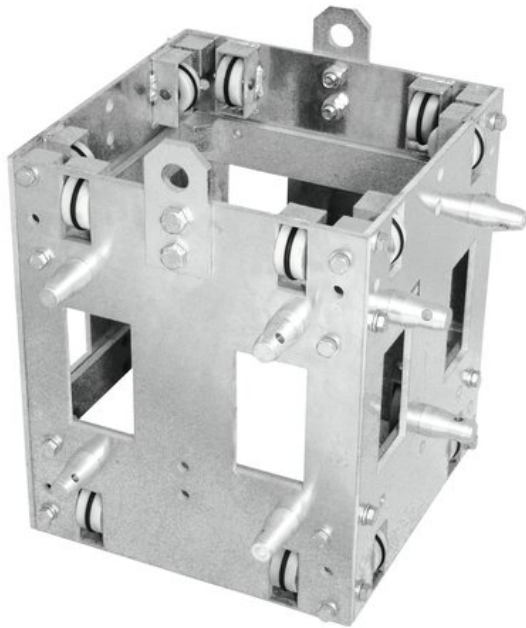

## ALUTRUSS Tower Sleeve-block

Stabiler Multifunktions-Sleeve-Block

Art.-Nr.: 60304120

GTIN: 4026397156638

**Listenpreis: 1962.31 €**

inkl. 19% MwSt.

### Features:

- Sehr stabile Ausführung
- Mehrfache Bohrungen zur Befestigung folgender Traversentypen
- QUICK-LOCK QTTR 3-Punkt Traversen
- QUADSYSTEM QQTR 4-Punkt Traversen
- QUADSYSTEM TQ-390 4-Punkt Traversen
- Gurtrohr: 50 mm
- Made in Europe

### Logistic

EAN / GTIN: 4026397156638

Gewicht: 25,60 kg

Länge: 0.47 m

Breite: 0.40 m

Höhe: 0.40 m

### Technische Daten:

Gurtrohr: 50 mm

Farbe: Alufarben

Gewicht: 25,3 kg