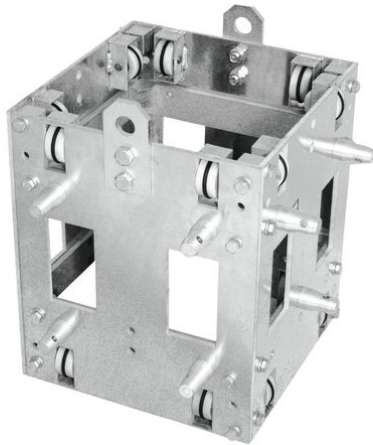

Tower Sleeve-block

Stabiler Multifunktions-Sleeve-Block

Art.-Nr.: 60304120
GTIN: 4026397156638

Listenpreis: 1962.31 €
inkl. 19% Mwst.

Tower Sleeve-block

Stabiler Multifunktions-Sleeve-Block

Art.-Nr.: 60304120
GTIN: 4026397156638

Features:

- Sehr stabile Ausführung
- Mehrfache Bohrungen zur Befestigung folgender Traversentypen
- QUICK-LOCK QTTR 3-Punkt Traversen
- QUADSYSTEM QQTR 4-Punkt Traversen
- QUADSYSTEM TQ-390 4-Punkt Traversen
- Gurtrohr: 50 mm
- Made in Europe