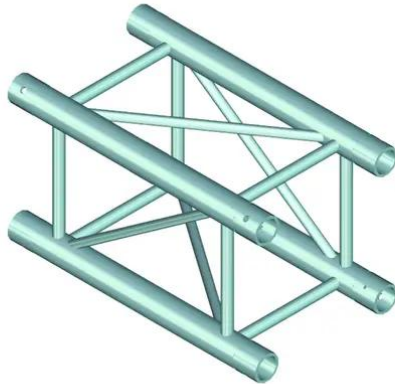

TOWERTRUSS TQTR-2000 4-Punkt- Traverse

4-Punkt Tower Traverse

Art.-Nr.: 60304420
GTIN: 4026397199741

TOWERTRUSS TQTR-2000 4-Punkt- Traverse

4-Punkt Tower Traverse

Art.-Nr.: 60304420
GTIN: 4026397199741

Features:

- Für den Bau von Ground Supports
- Einfach aufzubauen
- Gurtrohr: 50 mm
- TÜV Süd zertifiziert
- Weiterführende Informationen zu diesem Produkt finden Sie unter "Downloads" im Datenblatt