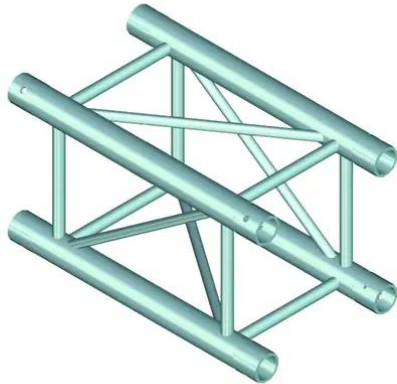

alutruss

TOWERTRUSS TQTR-2500 4-Punkt- Traverse

4-Punkt Tower Traverse

Art.-Nr.: 60304430
GTIN: 4026397199758

alutruss

TOWERTRUSS TQTR-2500 4-Punkt- Traverse

4-Punkt Tower Traverse

Art.-Nr.: 60304430
GTIN: 4026397199758

Features:

- Für den Bau von Ground Supports
- Einfach aufzubauen
- Gurtrohr: 50 mm
- TÜV Süd zertifiziert
- Weiterführende Informationen zu diesem Produkt finden Sie unter "Downloads" im Datenblatt