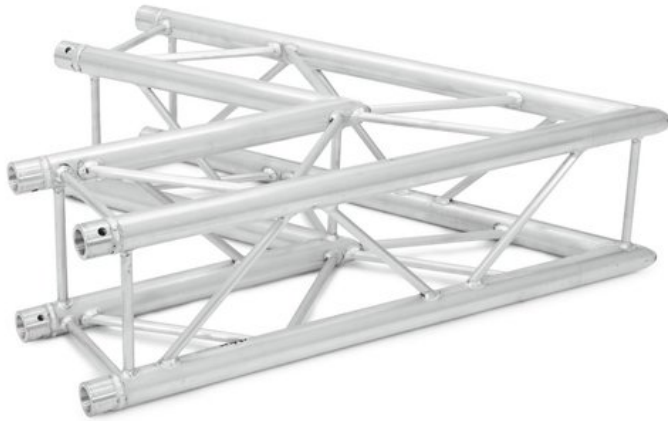

ALUTRUSS QUADLOCK QL-ET34 C-20 2-Wege-Ecke 60°

4-Punkt Traversensystem

Art.-Nr.: 60306775

GTIN: 4026397501773

Der Artikel ist nicht mehr erhältlich.

Features:

- Feste EN-AW 6082 Legierung für hohe Belastbarkeit
- Hochwertige Aluminiumrohre mit 50 mm Durchmesser
- Geringes Gewicht
- Abstand Lochmitte - Lochmitte: 240 mm
- Einfache Montage
- Gurtrohr: 50 mm
- Made in Europe
- Für Anwendungsgebiete wie zum Beispiel: Theater; Messe- und Ladenbau; Clubs/Tanzschulen

Lieferumfang

- 1 x Verbinderset

Logistic

EAN / GTIN: 4026397501773

Gewicht: 10,10 kg

Länge: 1,02 m

Breite: 0,90 m

Höhe: 0,29 m

Sperrgut

Technische Daten:

Aufbau: Einfache Montage

Gurtrohr: 50 mm x 2 mm

Farbe: Alufarben

Maße: Länge: 1 m

Breite: 1 m

Höhe: 29 cm

Gewicht: 9,40 kg