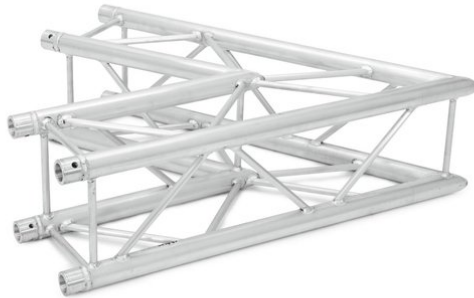

QUADLOCK QL-ET34 C-20 2-Wege- Ecke 60°

4-Punkt Traversensystem

Art.-Nr.: 60306775

GTIN: 4026397501773

Der Artikel ist nicht mehr erhältlich.

QUADLOCK QL-ET34 C-20 2-Wege- Ecke 60°

4-Punkt Traversensystem

Art.-Nr.: 60306775

GTIN: 4026397501773

Features:

- Feste EN-AW 6082 Legierung für hohe Belastbarkeit
 - Hochwertige Aluminiumrohre mit 50 mm Durchmesser
 - Geringes Gewicht
 - Abstand Lochmitte - Lochmitte: 240 mm
 - Einfache Montage
 - Gurtrohr: 50 mm
 - Made in Europe
 - Für Anwendungsgebiete wie zum Beispiel: Theater; Messe- und Ladenbau; Clubs/Tanzschulen
- Lieferumfang
- 1 x Verbinderset