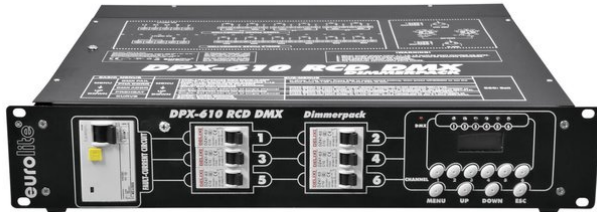

eurolite®

DPX-610 RCD DMX Dimmerpack

Digitales 6-Kanal Dimmerpack

Art.-Nr.: 70064119

GTIN: 4026397367669

Der Artikel ist nicht mehr erhältlich.

eurolite®

DPX-610 RCD DMX Dimmerpack

Digitales 6-Kanal Dimmerpack

Art.-Nr.: 70064119

GTIN: 4026397367669

Features:

- Fehlerstromschutzschalter (RCD)
- Universale Lichtendstufe für professionellen Einsatz
- Kann sowohl einphasig als auch dreiphasig betrieben werden
- 6 x 10 A
- Sowohl DMX-Steuerung als auch analoge Steuerung möglich
- Die DMX-Startadresse lässt sich am Gerät einstellen
- Synchronisation mehrerer DPX-610 über DMX möglich
- Einstellen der Lampenvorheizung möglich
- Alle Modi werden sowohl über LEDs als auch über das Display angezeigt
- Mit Sicherheitsautomat pro Kanal
- Kanalausgänge an der Geräterückseite über Klemmen
- Nur für professionelle Anwendung