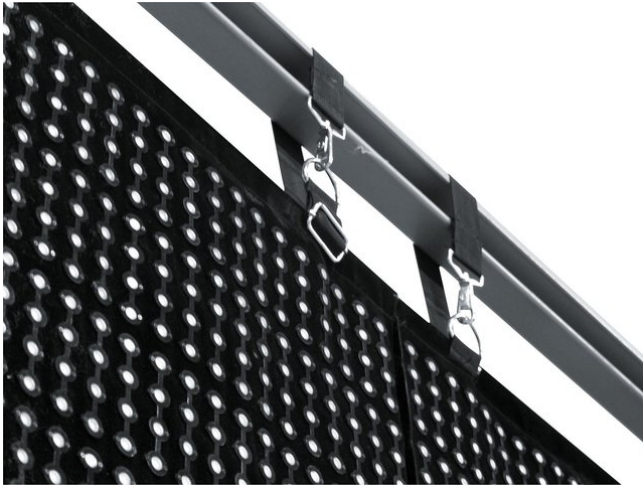

eurolite®

LSD-100 MK2 Sonder / per m²

Sondermaße für die LED Soft Displays der LSD-Serie

Art.-Nr.: 80503201
GTIN: 4026397542493

Der Artikel ist nicht mehr erhältlich.

eurolite®

LSD-100 MK2 Sonder / per m²

Sondermaße für die LED Soft Displays der LSD-Serie

Art.-Nr.: 80503201
GTIN: 4026397542493

Features:

- Fertig konfektionierte LED Soft Displays nach Ihren Wunschmaßen
- kontaktieren Sie unser Verkaufsteam!
- Konfektion des Modells LSD-100 möglich in Schritten zu 1,60 Metern (entspricht 16 Pixel)
- Maximale Größe 1280 x 1024 Pixel
- Für schnelle 2-Mann-Installation und unkomplizierten Transport wird eine Größe von 5 Metern je Display empfohlen
- Abrechnung per Quadratmeter
- Erhältlich in Schwarz und Weiß
- Reguläre Lieferzeit per Seefracht: etwa 9 Wochen
- Kurzfristige Lieferung per Luftfracht: etwa 4 Wochen
- Weiterführende Informationen zu diesem Produkt finden Sie unter "Downloads" im Datenblatt