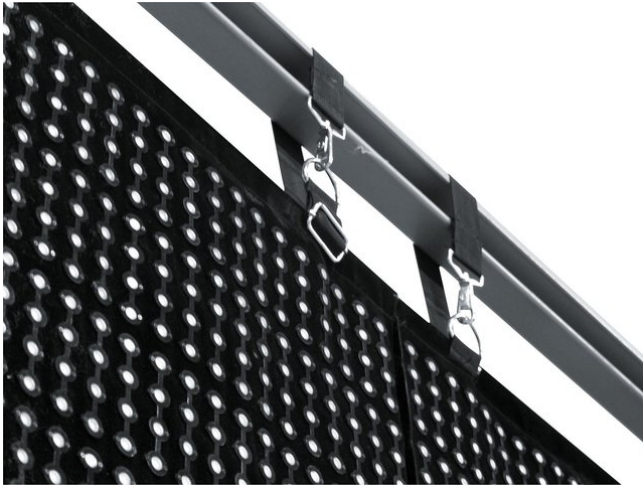

## LSD-20 MK2 Sonder / per m<sup>2</sup>

Sondermaße für die LED Soft Displays der LSD-Serie

Art.-Nr.: 80503226  
GTIN: 4026397542547

**Der Artikel ist nicht mehr erhältlich.**

### Features:

---

- Fertig konfektionierte LED Soft Displays nach Ihren Wunschmaßen  
- kontaktieren Sie unser Verkaufsteam!
- Konfektion des Modells LSD-20 möglich in Schritten zu 0,32 Metern  
(entspricht 16 Pixel)
- Maximale Größe 1280 x 1024 Pixel
- Für schnelle 2-Mann-Installation und unkomplizierten Transport  
wird eine Größe von 5 Metern je Display empfohlen
- Abrechnung per Quadratmeter
- Erhältlich in Schwarz und Weiß
- Reguläre Lieferzeit per Seefracht: etwa 9 Wochen
- Kurzfristige Lieferung per Luftfracht: etwa 4 Wochen
- Weiterführende Informationen zu diesem Produkt finden Sie unter  
"Downloads" im Datenblatt