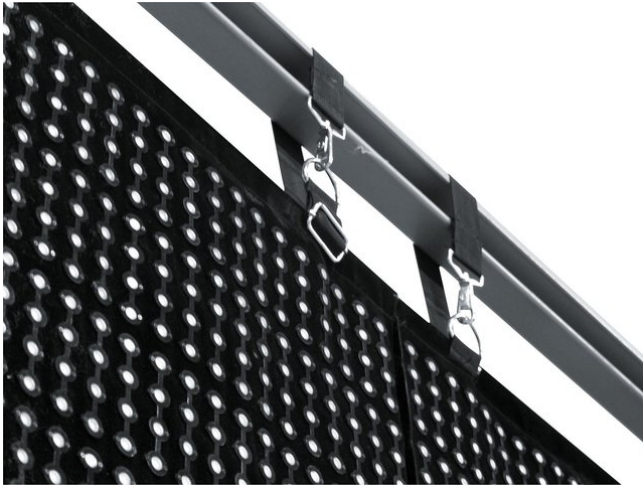

eurolite®

LSD-20E IP44 (H)2,56m x (B)1,28m

LED Soft Displays in der Basisversion

Art.-Nr.: 80503227
GTIN: 4026397405187

Der Artikel ist nicht mehr erhältlich.

eurolite®

LSD-20E IP44 (H)2,56m x (B)1,28m

LED Soft Displays in der Basisversion

Art.-Nr.: 80503227
GTIN: 4026397405187

Features:

- Preisgünstige Basisversion der erfolgreichen LED Soft Displays
- Flexible Displays mit Tricolor-RGB-LEDs (Typ SMD 3528) für helle und farbenfrohe Darstellung von Videos und Grafiken
- Modulares Displaykonzept erlaubt die Erweiterung zu großen Flächen, ideal für den Freilufteinsatz mit großem Sichtabstand
- Biegsames und faltbares PVC-Material, auch geeignet für Säulen-, Kreis- und Winkelformen
- Schnelle und unkomplizierte Installation im Innen- und Außenbereich (IP44)
- Hängende Montage an Traversen über integrierte Gurte
- Wasserabweisend und schwer entflammbar
- Geringes Gewicht und niedriger Platzbedarf für komfortablen Transport
- Leichte Wartung - LEDs können problemlos ausgetauscht werden
- Steuerbar über separat erhältliche Netzwerkkomponenten und PC-Software
- Steuersystem LED Studio: Empfängerinterface (80503310), PCI-Senderkarte und Software LED Studio (80503130)
- Empfohlene Mediensoftware: MADRIX